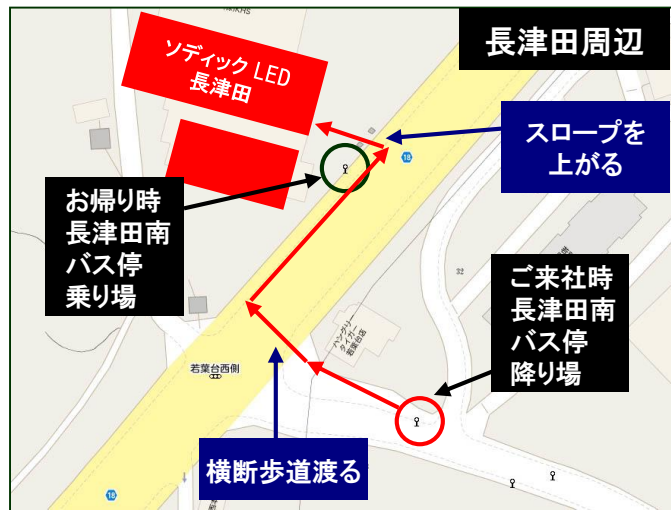

株式会社ソディックLED 長津田 バスご案内

〒226-0026 横浜市緑区長津田町5289 電話：045-924-2720(代)

ご来社時

- ・乗り場③「ヴィンテージ前方面 55系統」より乗車
- ・8つ目のバス停「長津田南」降車 ※所要約15分
- ・徒歩 ※右下図参照 ※所要約3分

お帰り時

- ・右下図、「長津田南」バス停乗り場より乗車
- ・8つ目のバス停「十日市場駅」降車 ※所要約10分
- ※「十日市場駅」バス停は、
「十日市場」バス停の1つ先ですので、ご注意ください

横浜市交通局 十日市場駅前 のりば：3

時	平日	土曜	日曜/祝日
06			
07	32	57	49
08	05 19 30 40 48 52 57	21 41	24 54
09	04 22 42	01 23 45	24 54
10	02 23 48	05 24 44	25 56
11	14 43	06 29 47	25 56
12	04 30 54	06 28 47	25 56
13	23 45	06 31 58	25 56
14	10 34	18 46	25 56
15	00 23 43	08 31 57	26 56
16	05 27 46	22 43	26 56
17	05 13 26 33 44	03 23 41	26 57
18	02 11 20 31 41 58	02 20 43	26 57
19	12 20 38 49 58	03 20 41	24 57
20	08 17 27 38 47 59	00 24 41	24 55
21	10 19 39 57	05 27 48	24 49
22	16 23 39 48	10 29	23
23	10		
00			

無印：若葉台中央ゆき
●：【急行】若葉台中央ゆき
※ 道路渋滞等により、予定どおり運行できない場合がありますのでご了承下さい。
※ 祝日は休日ダイヤで運行いたします。
※ この路線は、全便をスロープ板付きの低床車両で運行しています。

横浜市交通局 長津田南 のりば：1

時	平日	土曜	日曜/祝日
06	05 25 42 52	05 42	20 53
07	05 17 30 42 55	05 25 47	19 51
08	10 20 31 45	05 26 47	20 52
09	07 26 44	05 23 45	17 45
10	10 35	05 25 45	17 47
11	00 25 52	05 25 45	17 47
12	15 40	05 25 45	17 45
13	05 30 55	05 25 45	15 45
14	22 45	05 25 45	15 45
15	05 29 48	07 32 55	15 45
16	07 27 45	20 45	15 45
17	03 22 43	07 35	17 47
18	01 19 39	02 25 50	17 47
19	01 23 45	15 40	21 51
20	03 24 44	07 48	21 51
21			
22			
23			
00			